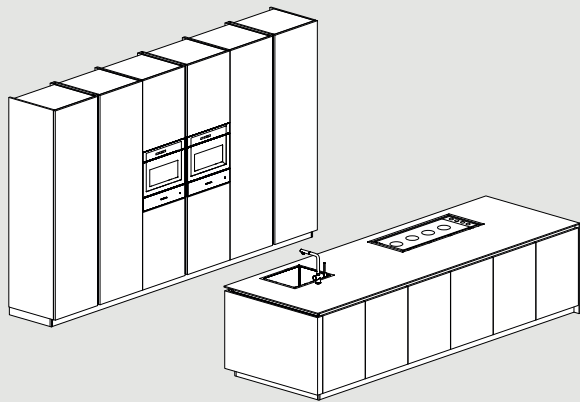

comp. **L / 10**

→ **IT**
Basi Rovere antico Ghiro
Gola laccato opaco Piombo
Zoccolo laccato opaco Piombo
Top Acciaio
Colonne laccato opaco Piombo

→ **EN**
Ghiro aged-look oak **base units**
Matt Piombo lacquered **groove**
Matt Piombo lacquered **plinth**
Steel **top**
Matt Piombo lacquered **tall units**

Logica 10