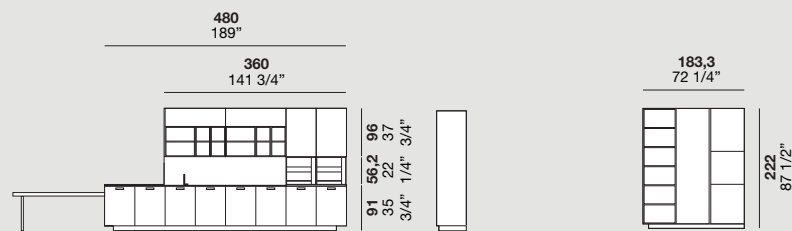

tavolo Axia
Axia table

pensili a giorno / basi / pass
open wall units / base units / pass

colonne
tall units