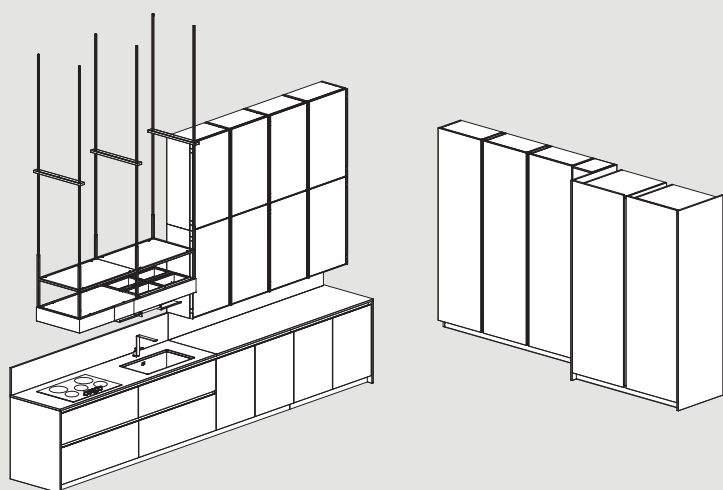

comp. L / 08

→ **IT**
Basi laccato lucido Fango
Gola, profilo "L40" e **zoccolo**
Moka shine
Top Dekton Natural kira

Pensili Canvas anta vetro
trasparente grigio,
telaio Moka shine
Schiene Fashion wood rovere
Ghiro

Colonne laccato opaco Fango
Gola, profilo "L90"/"L40" e
zoccolo Moka shine

Tavolo **LE20** e sedia **SHIFT**
(per questi articoli vedi
COMPLEMENTI / Il senso dei
dettagli)

→ **EN**
High gloss lacquered Fango
base units
Moka shine **groove, "L40"**
profile and plinth
Dekton Natural kira **top**

Canvas wall units with
transparent grey glass doors,
Moka shine **frame**
Fashion wood Ghiro oak **back**
panels

Matt lacquered Fango **tall units**
Moka shine **groove,**
"L90"/"L40" profile and **plinth**

LE20 table and **SHIFT** chair
(Please see COMPLEMENTS / A
sense of detail for these items)

Logica 08