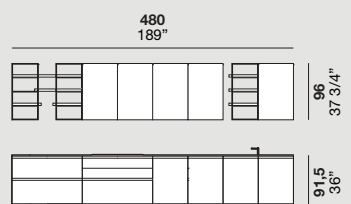

pensili Airon / pensili / basi
Airon wall units / wall units / base units