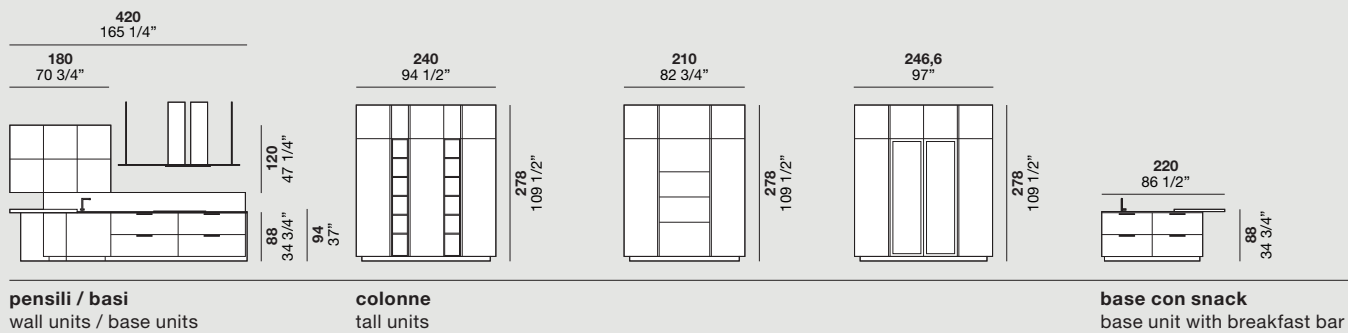

Logica 12

dispensa scaffale
pantry shelf unit