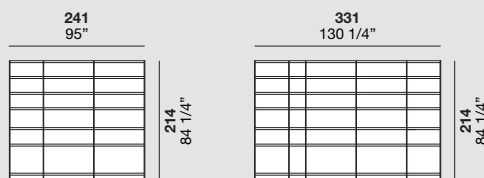

Logica 12

dispensa scaffale
pantry shelf unit