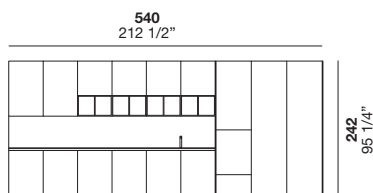

comp. L / 09

→ IT

Basi nobilitato Eukalipto fossile
Gola, profilo "L40" e zoccolo
Moka shine
Top / Schienale Laminam
Piasentina grigio fiammato

Pensili laccato opaco Aghata

Vani a giorno nobilitato
Eukalipto fossile

Colonne nobilitato Eukalipto
fossile
Maniglione e zoccolo Moka
shine

Colonne Canvas anta vetro
trasparente grigio,
telaio Moka shine
Schiena laccato opaco Aghata
Fianchi nobilitato Eukalipto
fossile
Soccca antracite
Zoccolo Moka shine

Tavolo **FYRA** e sedia **RAKU**
(per questi articoli vedi
COMPLEMENTI / Il senso dei
dettagli)

→ EN

Surfaced Eukalipto fossile **base
units**
Moka shine **groove, "L40"
profile and plinth**
Laminam Piasentina grigio
fiammato **top / back panel**

Matt lacquered Aghata **wall
units**

Surfaced Eukalipto fossile **open
units**

Surfaced Eukalipto fossile **wall
units**
Moka shine **Maniglione and
plinth**

Canvas **tall units** with
transparent grey glass **doors**,
Moka shine **frame**
Matt lacquered Aghata **back
panel**

Surfaced Eukalipto fossile **side
panels**
Antracite **body**
Moka shine **plinth**

FYRA table and **RAKU** chair
(Please see COMPLEMENTS / A
sense of detail for these items)

pensili / basi / colonne
wall units / base units / tall units