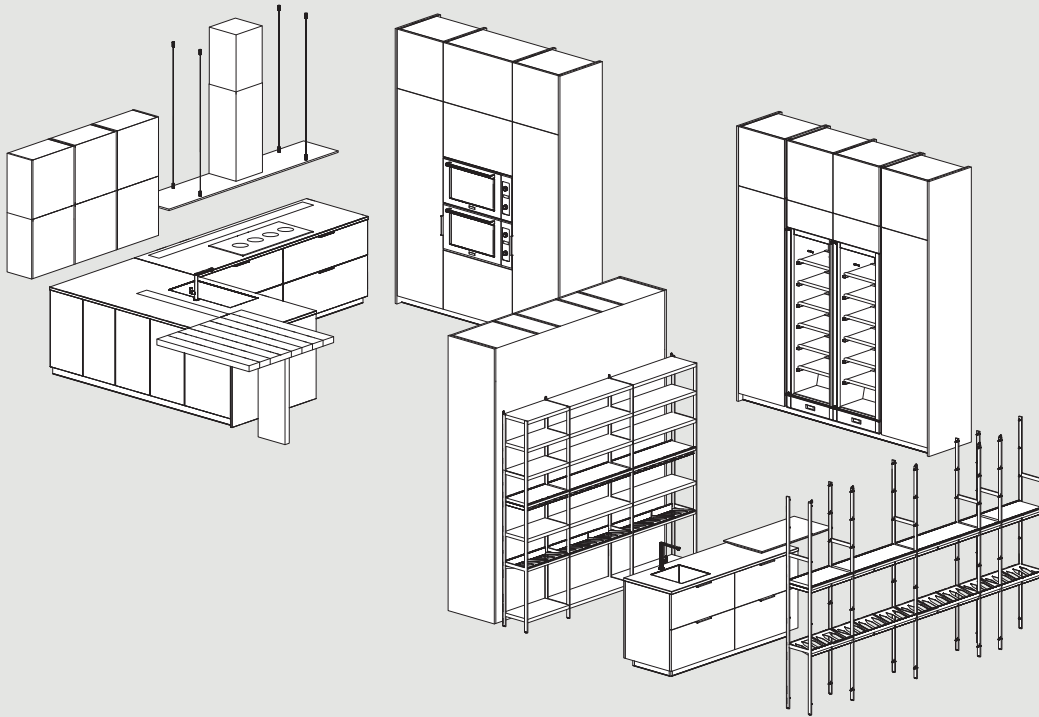

comp. L / 12

→ IT
Basi laccato lucido Platino
Maniglia "T19" Moka Shine
Zoccolo laccato opaco Platino
Top Marmo Grafite levigata
Piano tavolo "Diamante"
Rovere antico Naturale

Colonne Fashion wood Rovere

Carbone
Gola laccato opaco Moka Shine
Zoccolo laccato opaco Moka Shine
Dispensa scaffale "Soho"
struttura metallo verniciato
Ghisa / mensole Fashion wood
Rovere Carbone

→ EN
High gloss lacquered Platino
base units
Moka Shine "T19" handle
Matt lacquered Platino **plinth**
Smoothed Graphite marble top
Natural aged-look oak
"Diamante" tabletop
Carbone oak Fashion Wood tall

units
Moka Shine matt lacquered
groove
Matt lacquered Moka Shine
plinth
"Soho" pantry shelf unit, Ghisa
painted metal frame / Carbone
oak Fashion Wood shelves
Fashion wood Rovere Carbone