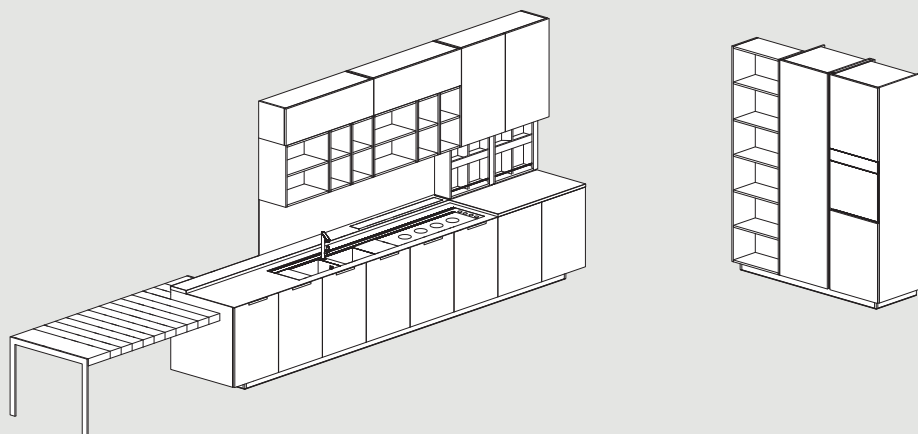

comp. **L / 20**

→ **IT**
Basi Fashion wood Rovere
Fossile
Maniglia "G40" Inox
Zoccolo laccato opaco Moka Shine
Top Acciaio / K-Proof Gaja moon sandlite

Elementi "Pass" Fashion wood Rovere Fossile / Olmo Chiaro

Pensili Fashion wood Rovere Fossile / Olmo Chiaro

Piano tavolo "Axia" Olmo Chiaro e gamba Titanio

Sedia **KAROL WOOD**
(per questo articolo vedi COMPLEMENTI / Il senso dei dettagli)

Colonne Laccato opaco Arena
Modulo a giorno Fashion wood Rovere Fossile
Zoccolo laccato opaco Moka Shine
Gola laccato opaco Moka Shine

→ **EN**
Fossile oak Fashion Wood **base units**
Inox "G40" **handle**
Matt lacquered Moka Shine **plinth**
Steel / K-Proof Gaja Moon Sandlite **top**

Fossile oak Fashion Wood / Chiaro elm "**Pass**" **units**

Fossile oak Fashion Wood / Chiaro elm **wall units**

Chiaro elm "**Axia**" **tabletop** and Titanio leg

KAROL WOOD chair
(Please see COMPLEMENTS / A sense of detail for this item)

Matt lacquered Arena **tall units**
Fossile oak Fashion Wood **open unit**
Matt lacquered Moka Shine **plinth**
Moka Shine matt lacquered **groove**

Logica 20