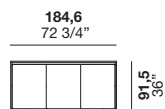

basi
base units