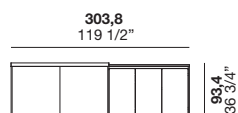

**snack table**

Metal effect Rame brunito

lacquered **wall units**

Moka shine **groove** and **plinth**

**colonne**  
tall units

**basi**  
base units

comp. **L / 06**

comp. **L / 06**