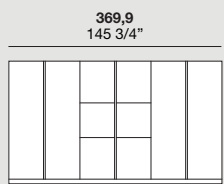

comp. **L / 10**

→ **IT**
Basi Rovere antico Ghiro
Gola laccato opaco Piombo
Zoccolo laccato opaco Piombo
Top Acciaio
Colonne laccato opaco Piombo

→ **EN**
Ghiro aged-look oak **base units**
Matt Piombo lacquered **groove**
Matt Piombo lacquered **plinth**
Steel **top**
Matt Piombo lacquered **tall units**

Logica 10