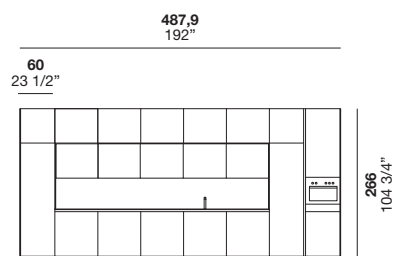

comp. L / 17

→ IT

Basi laccato opaco Nero
Gola, profilo "L40" e zoccolo
Nero opaco
Top Laminam Nero assoluto

Pensili laccato opaco Nero /
Noblitato Noce cenere

Colonne laccato opaco Nero
Gola e zoccolo Nero opaco

Tavolo **FUSELLO** e sedia **SHIFT**
(per questi articoli vedi
COMPLEMENTI / Il senso dei
dettagli)

→ EN

Matt lacquered Nero **base units**
Matt Nero **groove, "L40" profile**
and **plinth**
Laminam Nero assoluto **top**

Matt lacquered Nero / Surfaced
Cenere Walnut **wall units**

Matt lacquered Nero **wall units**
Moka shine **groove and plinth**

FUSELLO table and **SHIFT** chair
(Please see COMPLEMENTS / A
sense of detail for these items)

pensili / basi / colonne
wall units / base units / tall units