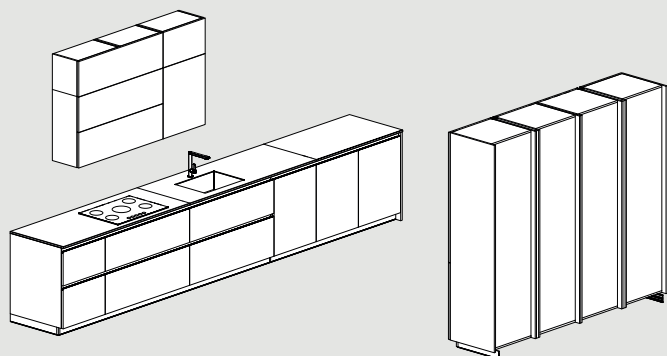

comp. L / 04

→ **IT**
Basi laccato opaco Fango
Gola e profilo "L90" laccato opaco Fango
Zoccolo laccato opaco Fango
Top K-Proof Gaja Venus Sandlite

Pensili laccato effetto metallo
Rame brunito

Colonne laccato effetto metallo
Rame brunito

Libreria **MY SPACE** laccato opaco Fango
(per questo articolo vedi MY SPACE / Spazio alle emozioni)

Composizione giorno **DAY COLLECTION**
(per questo articolo vedi DAY COLLECTION / Un giorno speciale)

Tavolo **LE20** e sedia **VIKY 2**
(per questi articoli vedi COMPLEMENTI / Il senso dei dettagli)

→ **EN**
Matt lacquered Fango **base units**
Groove and "**L90**" **profile** in matt lacquered Fango
Matt lacquered Fango **plinth**
K-Proof Gaja Venus Sandlite **top**

Rame Brunito metal-effect lacquered **wall units**

Rame Brunito metal-effect lacquered **tall units**

MY SPACE bookcase in matt lacquered Fango
(Please see MY SPACE / Space to emotions for this item)

DAY COLLECTION living room composition
(Please see DAY COLLECTION / A special day for this item)

LE20 table and **VIKY 2** chair
(Please see COMPLEMENTS / A sense of detail for these items)

Logica 04