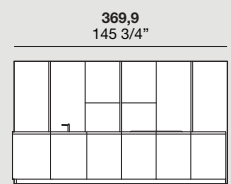

pensili / basi
wall units / Base units